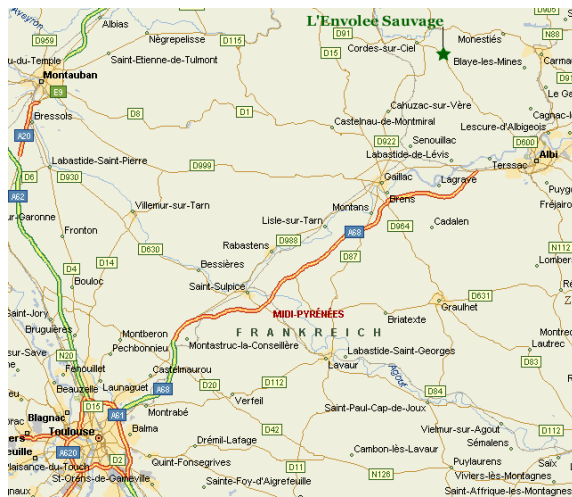

L'Envolée Sauvage
La Borie - Par Livers Cazelles
81170 Cordes Sur Ciel
Mob : +33 (0) 6 16 86 26 88
Tel : +33 (0) 5 63 56 88 52

L'Envolée Sauvage befindet sich 4km vom Cordes sur Ciel und 20km vom Albi entfernt. Sie müssen die D600 Richtung Cordes sur Ciel folgen. Folgen Sie die Strassenschilder „la Borie“ und „l'Envolée Sauvage“ und biegen Sie vor Cordes Sie links rein.

Anreise vom Toulouse:

Folgen Sie die Autobahn Richtung „Albi“, nehmen Sie dann die Ausfahrt „Gaillac“. Folgen Sie dann die Richtung „Cordes sur ciel“. Im Cordes biegen Sie rechts auf die D600 Richtung Albi. Nach ca. 4 km biegen Sie an der Strassenschilder „l'Envolée Sauvage“ rechts rein.

Anreise vom Albi:

Folgen Sie die D600 Richtung Cordes. Nach ca. 20 km biegen Sie links Richtung La Borie, „l'Envolée Sauvage“.