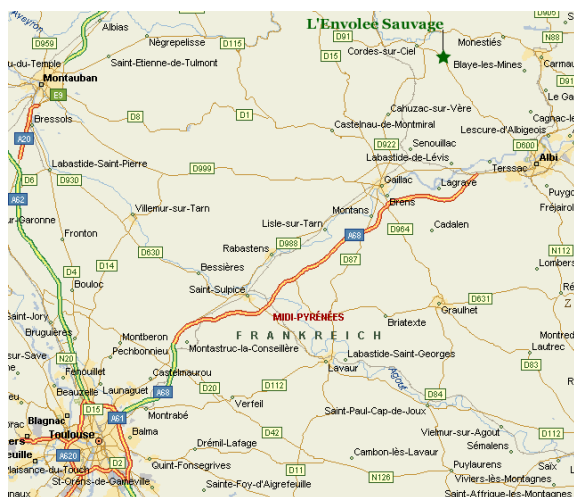

L'Envolée Sauvage
La Borie - Par Livers Cazelles
81170 Cordes Sur Ciel
Mob : +33 (0) 6 16 86 26 88
Tel : +33 (0) 5 63 56 88 52

L'Envolée Sauvage se situe à 4 km de Cordes sur Ciel et 20 km d'Albi.

En suivant la D600 en direction de Cordes sur Ciel suivre les panneaux la Borie, Ferme d'Oie l'Envolée Sauvage.

Itinéraire de Toulouse:

Prendre l'autoroute direction Albi, sortir à Gaillac.

Suivre la direction Cordes sur ciel.

Arriver à Cordes, prendre à droite la D600 direction Albi.

Faire 4 km prendre à droite la Borie en suivant les panneaux « l'Envolée Sauvage ».

Itinéraire d'Albi:

Prendre la D600 direction Cordes après 20 km prendre à gauches la Borie en suivant les panneaux « l'Envolée Sauvage ».