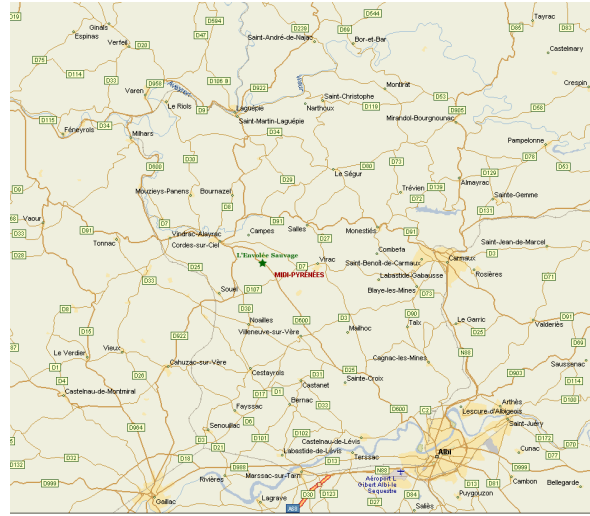

L'Envolée Sauvage
La Borie - Par Livers Cazelles
81170 Cordes Sur Ciel
Mob : +33 (0) 6 16 86 26 88

L'Envolée Sauvage se situe à 4 km de Cordes sur Ciel et 20 km d'Albi.
En suivant la D600 en direction de Cordes sur Ciel suivre les panneaux la Borie.

Itinéraire de Toulouse:

Prendre l'autoroute direction Albi, sortir à Gaillac.
Suivre la direction Cordes sur ciel.
Arriver à Cordes, prendre à droite la D600 direction Albi.
Faire 4 km prendre à droite la Borie, l'Envolée Sauvage est sur votre gauche.

Itinéraire d'Albi:

Prendre la D600 direction Cordes après 20 km prendre à gauche la Borie, l'Envolée Sauvage est sur votre gauche.