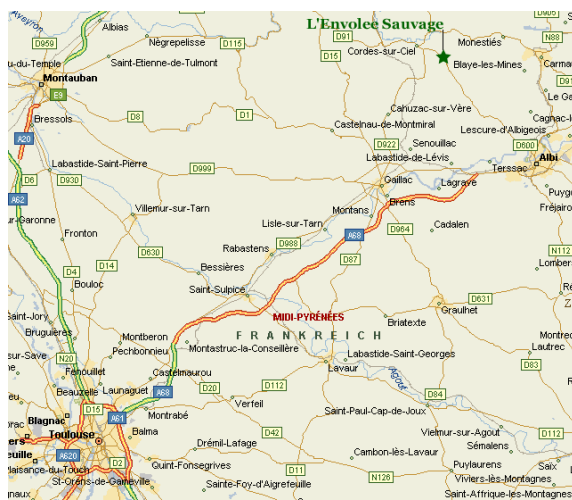

L'Envolée Sauvage
La Borie - Par Livers Cazelles
81170 Cordes Sur Ciel
Mob : +33 (0) 6 16 86 26 88
Tel : +33 (0) 5 63 56 88 52

L'Envolée Sauvage is situated between Cordes sur Ciel and Albi, 4 km of Cordes sur Ciel and 20 km of Albi.

Follow the D600 between Albi and Cordes sur Ciel. Near Cordes follow the markers la Borie, « l'Envolée Sauvage ».

Itinerary from Toulouse:

Follow the motorway direction Albi. Take the exit Gaillac.

Follow the direction Cordes sur ciel.

In Cordes, turn right on D600 follow direction Albi.

After 4 km follow the markers « l'Envolée Sauvage » and La Borie and turn on the right.

Itinerary from Albi:

Follow the D600 direction Cordes after 20 km turn left la Borie follow the marker « l'Envolée Sauvage » and La Borie.